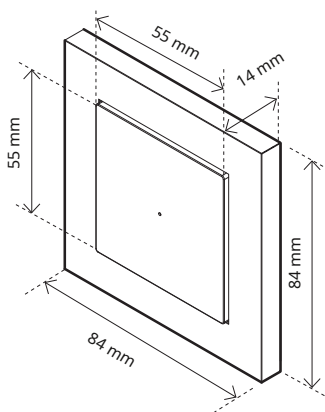

Nástenný ovládač Heatit Z-Wall má jemný, matný povrch. Prepínač zapadá do rámov System 55.

Stena Heatit Z-Push
Ovládač je dodávaný
so všetkými tromi sadami
rockery v krabici.

INFORMÁCIE O PRODUKTE

Nástenný ovládač Heatit Z-Push